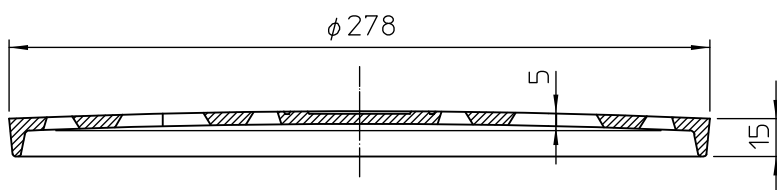

蓋裏面表示

ポリプロピレン製ます用鋳鉄蓋		
種類	品名	サイズ
雨水用ふた	鋳鉄蓋(格子)	250
タキロンシーアイ株式会社	図番	M071